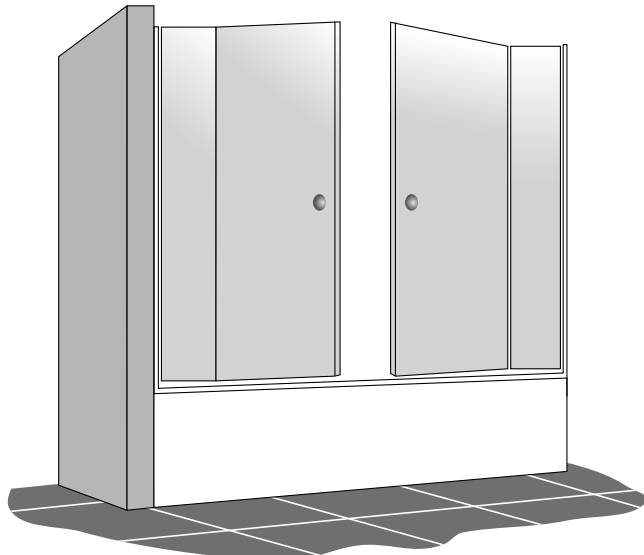

1000 SERİSİ

Boy Menteşeli Kabinler

Küvet Ön Cephe

Ölçü	TEMPER 6mm	
	Kod	Fiyatı
131-140	T6 3000	570.-
141-150	T6 3001	585.-
151-160	T6 3002	600.-
161-170	T6 3003	615.-
171-180	T6 3004	630.-
181-190	T6 3005	645.-
191-200	T6 3006	660.-

• Standart Yükseklik : 145 cm • 2 Sabit, 2 Açılır Kapı

- Temper Cam Desenleri: Şeffaf, Füme, Kumlu, Punto, Yatay dalga/düz baskı, (Üçgen mozaik ve Elit çizgi 4mm için uygulanır), • Metal kulp farkı net 50.TL
- Clearshield fiyat farkı net 200 TL. • Profil Renkleri: Beyaz, Mat Eloksal, Parlak Eloksal • Temper Cam Desen ve yatay baskı farkı: %15
- Mat eloksal profil Farkı %8 • Parlak eloksal profil Farkı %15 • 165cm %10, 180cm %15 fiyat farkı uygulanır • Fiyatlara KDV dahil değildir.