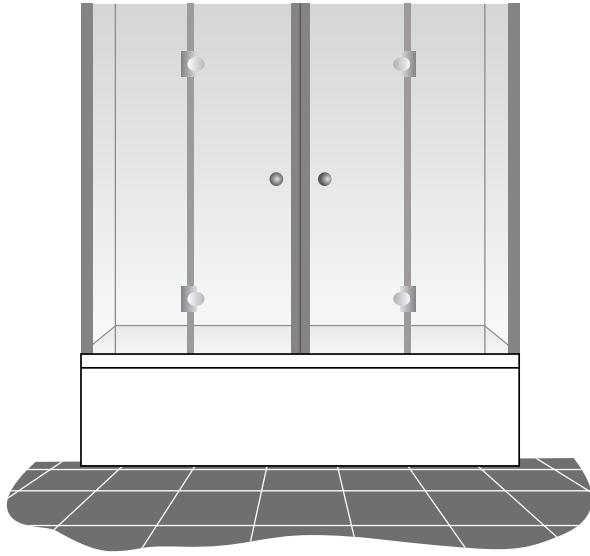

DUŞ KABİNLERİ

1400 SERİSİ

Nokta Monteseli Kabinler

Kare Duş Teknesi Üstü

Ölçü	TEMPER 6mm	
	Kod	Fiyatı
70x70	T6 3400	1.000.-
75x75	T6 3401	1.015.-
80x80	T6 3402	1.030.-
90x90	T6 3403	1.060.-

• Standart Yükseklik : 180 cm • 2 Sabit, 2 Açılır.