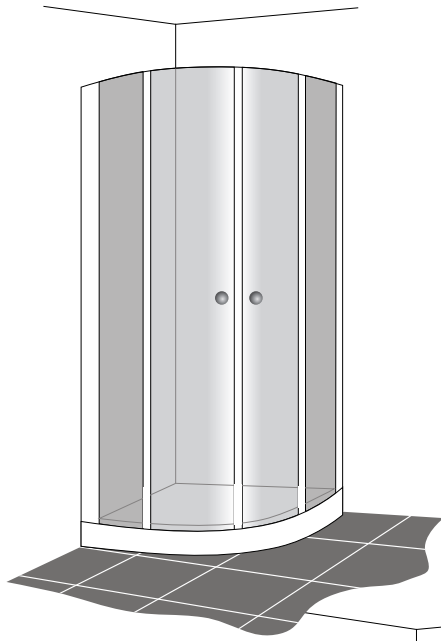

DUŞ KABİNLERİ

1100 SERİSİ

Boy Menteşeli Kabinler

Oval Duş Tekne Üstü

Ölçü	TEMPER 6mm	
	Kod	Fiyatı
80x80	T6 3100	705.-
90x90	T6 3101	745.-
100x100	T6 3102	785.-

• Standart Yükseklik : 180 cm • 2 Sabit, 2 Açılır Kapı