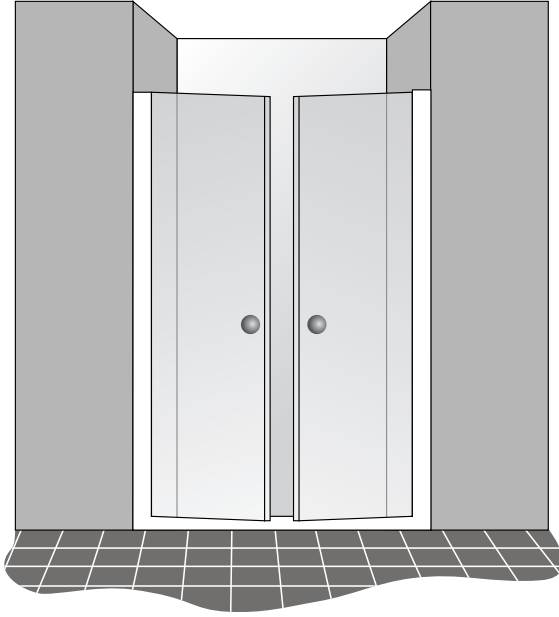

DUŞ KABİNLERİ

1200 SERİSİ

Boy Monteseli Kabinler

Duş Tekne Üstü

Ölçü	TEMPER 6mm	
	Kod	Fiyatı
60-70	T6 3200	415.-
71-80	T6 3201	445.-
81-90	T6 3202	475.-
91-100	T6 3203	505.-
101-110	T6 3204	535.-
111-120	T6 3205	565.-
121-130	T6 3206	595.-
131-140	T6 3207	625.-

• Standart Yükseklik : 180 cm • 2 Açılır Kapı