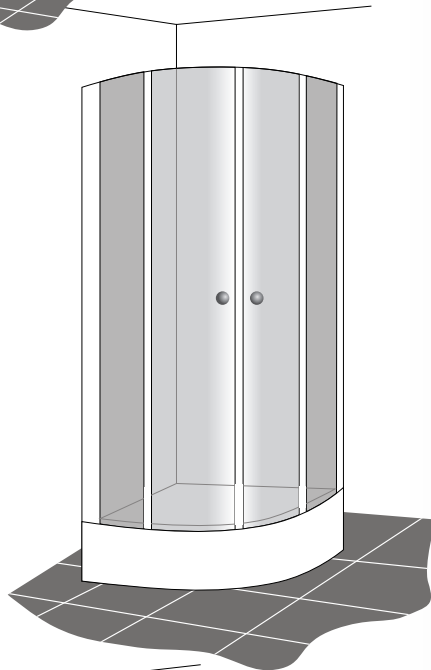

DUŞ KABİNLERİ

1100 SERİSİ

Boy Menteşeli Kabinler

Oval Duş Tekne Üstü

Ölçü	TEMPER 6mm	
	Kod	Fiyatı
80x80	T6 3100	705.-
90x90	T6 3101	745.-
100x100	T6 3102	785.-

• Standart Yükseklik : 180 cm • 2 Sabit, 2 Açılır Kapı