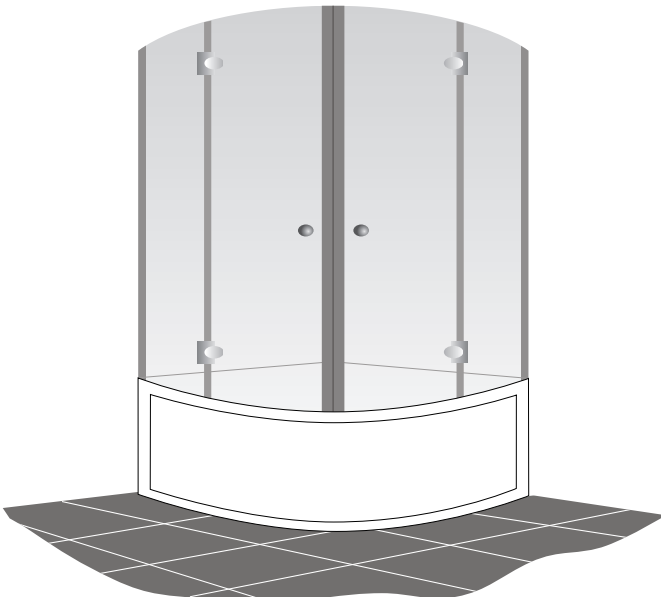

Oval Küvet Üstü

Ölçü	TEMPER 6mm		
	Kod	Fiyatı	
	110x110	T6 3520	1.050.-
120x120	T6 3521	1.100.-	
130x130	T6 3522	1.130.-	
140x140	T6 3523	1.150.-	
150x150	T6 3524	1.180.-	

• Standart Yükseklik : 145 cm • 2 Sabit, 2 Açılır.

- Temper Cam Desenleri: Şeffaf, Füme, Kumlu, Punto, Yatay dalga/düz baskı, (Üçgen mozaik ve Elit çizgi 4mm için uygulanır), • Metal kulp farkı net 50.TL
- Clearshield fiyat farkı net 200 TL. • Profil Renkleri: Beyaz, Mat Eloksal, Parlak Eloksal • Temper Cam Desen ve yatay baskı farkı: %15
- Mat eloksal profil Farkı %8 • Parlak eloksal profil Farkı %15 • 165cm %10, 180cm %15 fiyat farkı uygulanır • Fiyatlara KDV dahil değildir.