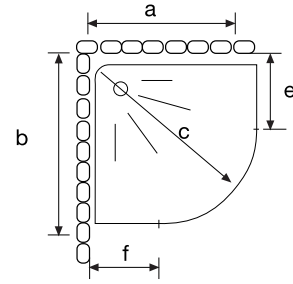

PROBLEMLİ
ÖLÇÜ ALMA ŞEKLİ

OVAL DUŞ TEKNESİ VE KÜVET
YANLARI DÜZ ÖLÇÜLENDİRME