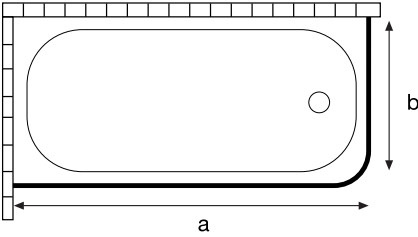

KÜVET ÜSTÜ
KÜVET İKİ KENAR ÖLÇÜLENDİRME