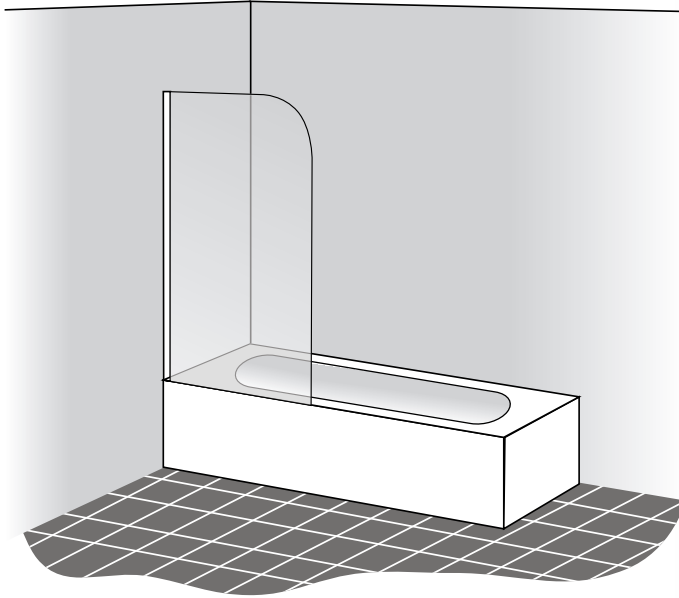

Küvet Üzeri Yarım Yaprak

Ölçü	TEMPER 6mm	
	Kod	Fiyatı
70	T6 3310	255.-
80	T6 3311	270.-
90	T6 3312	285.-
100	T6 3313	300.-

• Standart Yükseklik : 145 cm

• Temper Cam Desenleri: Şeffaf, Füme, Kumlu, Punto, Yatay dalga/düz baskı, (Üçgen mozaik ve Elit çizgi 4mm için uygulanır), • Polistren Cam Desenleri: Damla, Yunus, Palmiye,
• Metal kulp farkı net 50.TL • Clearshield fiyat farkı net 200 TL. • Profil Renkleri: Beyaz, Mat Eloksal, Parlak Eloksal • Temper Cam Desen ve yatay baskı farkı: %15
• Mat eloksal profil Farkı %8 • Parlak eloksal profil Farkı %15 • 165cm %10, 180cm %15 fiyat farkı uygulanır • Fiyatlara KDV dahil değildir.