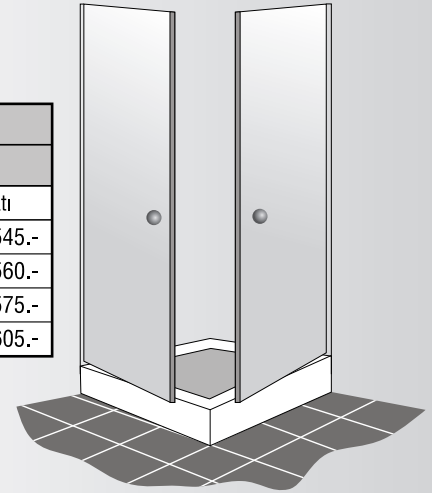

Kare Duş Tekne Üstü Ön Giriş

Ölçü	TEMPER 6mm	
	Kod	Fiyatı
70x70	T6 2920	515.-
75x75	T6 2921	530.-
80x80	T6 2922	545.-
90x90	T6 2923	575.-

• Standart Yükseklik : 180 cm • 1 Sabit, 1 Açılır Kanat