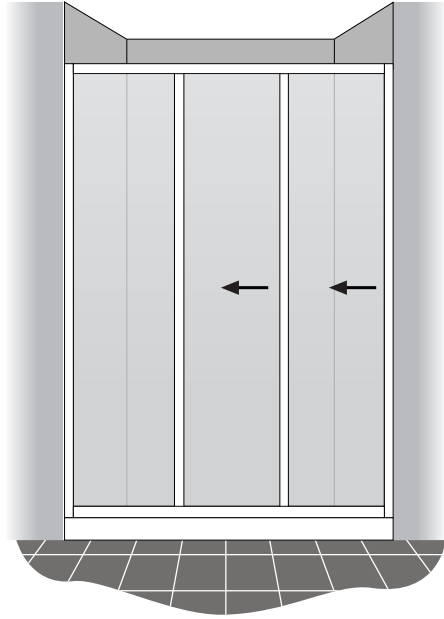

DUŞ KABİNLERİ 500 SERİSİ

Duş Teknesi Ön Cephe

Ölçü	BELLA SERİSİ			
	POLİSTİREN		TEMPER 4mm	
	Kod	Fiyatı	Kod	Fiyatı
71-80	BP 2500	265.-	BT 2513	345.-
81-90	BP 2501	270.-	BT 2514	350.-
91-100	BP 2502	275.-	BT 2515	355.-
101-110	BP 2503	280.-	BT 2516	360.-
111-120	BP 2504	285.-	BT 2517	365.-
121-130	BP 2505	290.-	BT 2518	370.-
131-140	BP 2506	295.-	BT 2519	375.-
141-150	BP 2507	300.-	BT 2520	380.-
151-160	BP 2508	305.-	BT 2521	385.-
161-170	BP 2509	310.-	BT 2522	390.-
171-180	BP 2510	315.-	BT 2523	395.-
181-190	BP 2511	320.-	BT 2524	400.-
191-200	BP 2512	325.-	BT 2525	405.-

• Standart Yükseklik : 180 cm • 1 Sabit, 2 Çalıştır