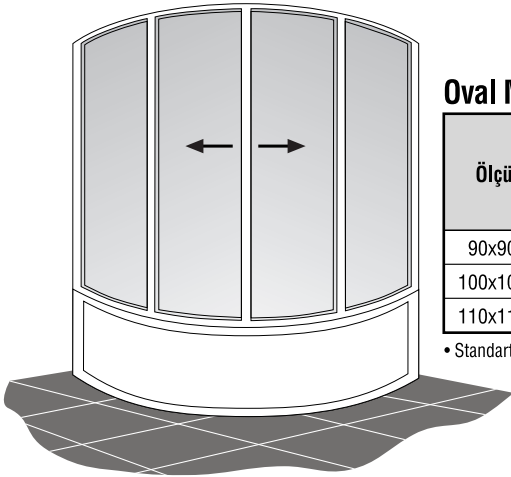

Oval Mini Küvet Üzeri

Ölçü	BELLA SERİSİ				EXTRA SERİ				MEGA SERİ	
	POLİSTİREN		TEMPER 4mm		TEMPER 4mm		TEMPER 6mm		TEMPER 6mm	
	Kod	Fiyatı	Kod	Fiyatı	Kod	Fiyatı	Kod	Fiyatı	Kod	Fiyatı
90x90	BP 2728	335.-	BT 2731	480.-	ET4 2734	610.-	ET6 2737	680.-		
100x100	BP 2729	350.-	BT 2732	500.-	ET4 2735	635.-	ET6 2738	710.-	MT6 2740	1.010.-
110x110	BP 2730	365.-	BT 2733	520.-	ET4 2736	665.-	ET6 2739	740.-	MT6 2741	1.062.-

• Standart Yükseklik : 145 cm • 2 Sabit, 2 Çalıştır

• Mega Seride Standart Yükseklik : 156.5 cm