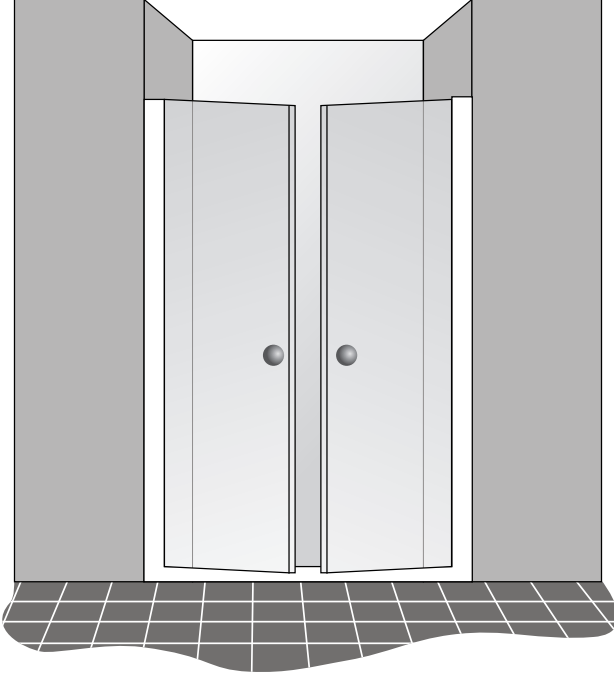

DUŞ KABİNLERİ 1300 SERİSİ

Duş Teknesi Ön Cephe

Ölçü	POLİSTİREN	
	Kod	Fiyatı
70	P 3300	225.-
80	P 3301	235.-
90	P 3302	245.-
100	P 3303	255.-
110	P 3304	265.-

• Standart Yükseklik : 180 cm • 2 Açılır Kapı