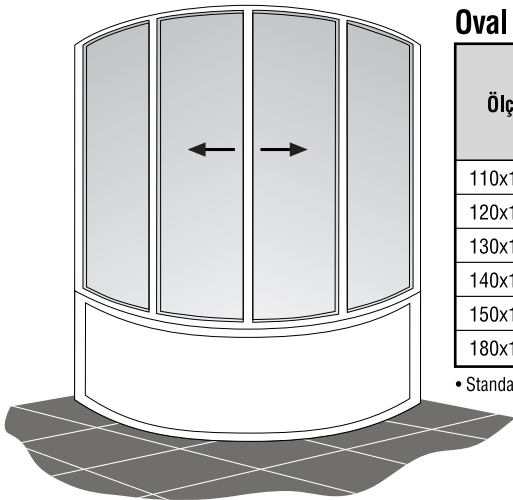

Oval Küvet Üzeri

Ölçü	BELLA SERİSİ				EXTRA SERİ				MEGA SERİ	
	POLİSTİREN		TEMPER 4mm		TEMPER 4mm		TEMPER 6mm		TEMPER 6mm	
	Kod	Fiyatı	Kod	Fiyatı	Kod	Fiyatı	Kod	Fiyatı	Kod	Fiyatı
110x110	BP 2742	395.-	BT 2748	520.-	ET4 2754	665.-	ET6 2760	740.-	MT6 2766	1.082.-
120x120	BP 2743	410.-	BT 2749	540.-	ET4 2755	690.-	ET6 2761	770.-	MT6 2767	1.109.-
130x130	BP 2744	425.-	BT 2750	560.-	ET4 2756	720.-	ET6 2762	800.-	MT6 2768	1.175.-
140x140	BP 2745	440.-	BT 2751	580.-	ET4 2757	745.-	ET6 2763	830.-	MT6 2769	1.201.-
150x150	BP 2746	455.-	BT 2752	600.-	ET4 2758	770.-	ET6 2764	860.-	MT6 2770	1.272.-
180x110	BP 2747	530.-	BT 2753	675.-	ET4 2759	770.-	ET6 2765	860.-		

• Standart Yükseklik : 145 cm • 2 Sabit, 2 Çalıştır

• Mega Seride Standart Yükseklik : 156.5 cm

- Temper Cam Desenleri: Şeffaf, Füme, Kumlu, Punto, Yatay dalga/düz baskı, (Üçgen mozaik ve Elit çizgi 4mm için uygulanır), • Polistren Cam Desenleri: Damla, Yunus, Palmiye,
- Metal kulp farkı net 50.TL • Clearshield fiyat farkı net 200 TL. • Profil Renkleri: Beyaz, Mat Eloksal, Parlak Eloksal • Temper Cam Desen ve yatay baskı farkı: %15
- Mat eloksal profil Farkı %8 • Parlak eloksal profil Farkı %15 • 165cm %10, 180cm %15 fiyat farkı uygulanır • Fiyatlara KDV dahil değildir.