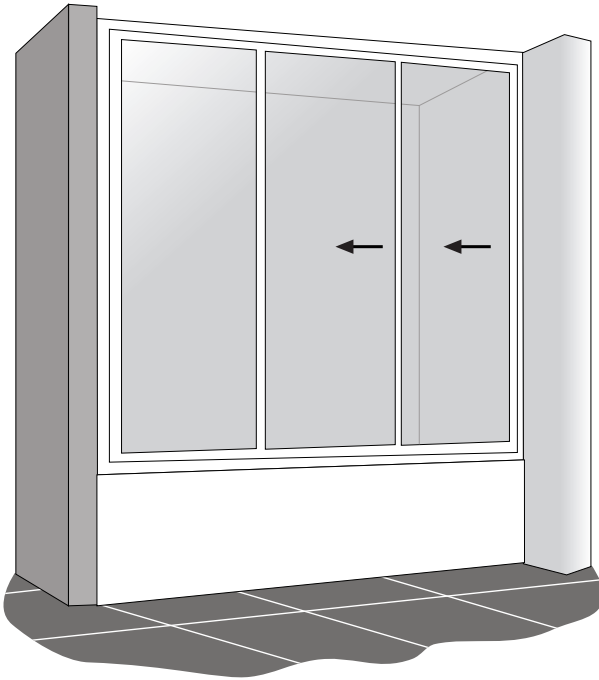

Küvet Ön Cephe

Ölçü	BELLA SERİSİ			
	POLİSTİREN		TEMPER 4mm	
	Kod	Fiyatı	Kod	Fiyatı
90-100	BP 2526	245.-	BT 2537	315.-
101-110	BP 2527	250.-	BT 2538	320.-
111-120	BP 2528	255.-	BT 2539	325.-
121-130	BP 2529	260.-	BT 2540	330.-
131-140	BP 2530	265.-	BT 2541	335.-
141-150	BP 2531	270.-	BT 2542	340.-
151-160	BP 2532	275.-	BT 2543	345.-
161-170	BP 2533	280.-	BT 2544	350.-
171-180	BP 2534	285.-	BT 2545	355.-
181-190	BP 2535	290.-	BT 2546	360.-
191-200	BP 2536	295.-	BT 2547	365.-

• Standart Yükseklik : 145 cm • 1 Sabit, 2 Çalıştır